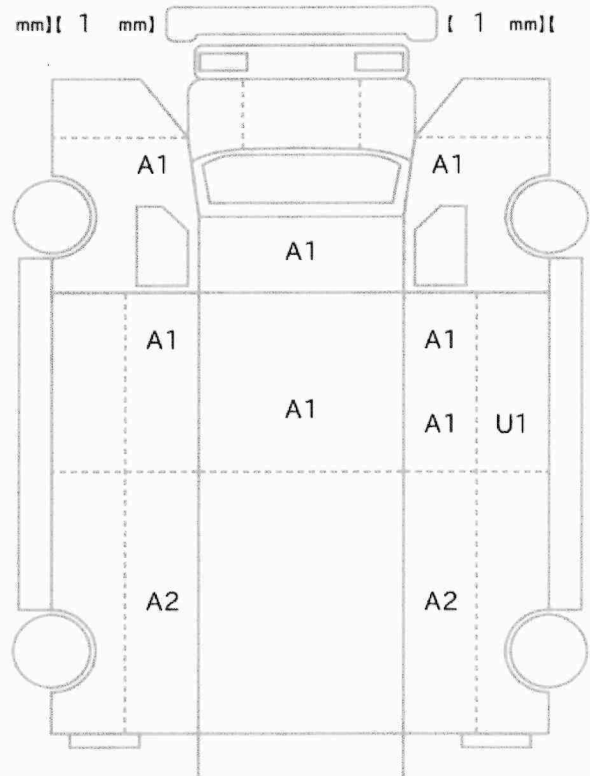

車体No	NJS88-7001850		
登録No			

諸元	長さ 468 cm	幅 169 cm	高さ 198 cm
----	-----------	----------	-----------

([1 mm] [1 mm] [1 mm] [1 mm])

([1 mm] [1 mm] [1 mm] [1 mm])

スペア なし ジャッキ あり 工具: あり