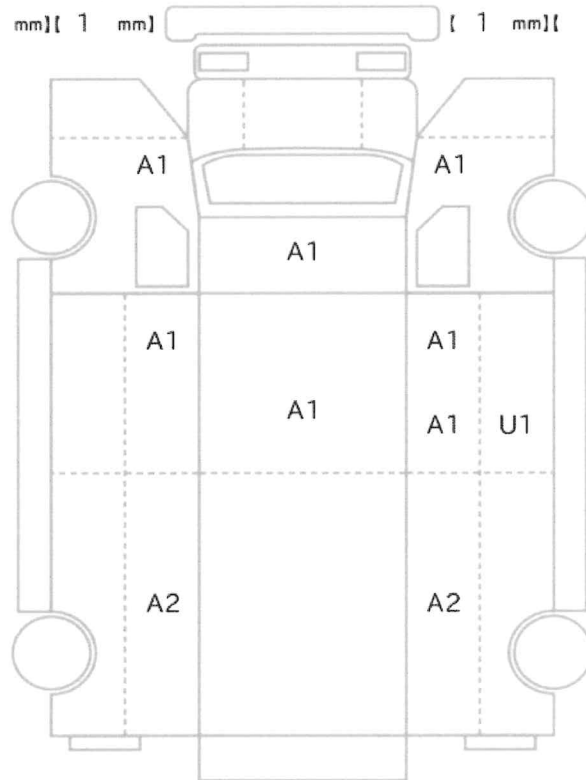

車体No	NJS88-7001850		
登録No			

諸元	長さ 468 cm	幅 169 cm	高さ 198 cm
----	-----------	----------	-----------

{ mm}[1 mm] [1 mm]{ mm}

{ 1 mm}[1 mm] [1 mm]{ 1 mm}
{ mm}[mm] [mm]{ mm}

スペア なし ジャッキ あり 工具: あり