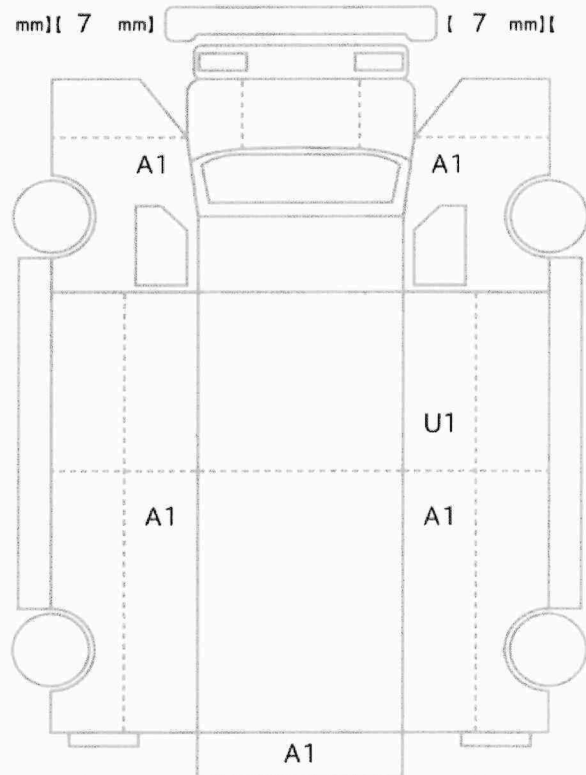

内装色	色替	カラーNo.
	なし	
外装色	色替	カラーNo.
白	なし	

リサイクル預託金	名義変更期限
8820 円	

タコグラフ年式	電装品
	未検査

型式指定番号	類別区分番号

◎ 走行に関する補足事項
タイヤサイズ 205 / 70 R 16 スタッドレスタイヤ装着

◎ セールスポイント記入欄
<箱>東プレ F203603 <冷凍機>東プレ XL22LCC-P -30℃設定 外気温15℃設定1時間で-12℃確認 2室式 (F固定/R2室仕様可動式仕切り扉付) 内寸 289×166×184 (すのこ有 181) F荷室内寸 76×167×135 (すのこ有 132) R3枚観音扉/90度ストップ付 プラスチックすのこ付 F荷室左右開閉式ドア R左サイドスライドドア 荷室灯(F1個/R2個LED) 氷抜き穴(F1対/R2対)
70アマト&バイザー キーフリー ラジオ 左電格ミラー ETC バックモニター ドラレコ 車線逸脱警報装置 衝突被害軽減ブレーキ TRC アイドリングストップ LEDヘッドライト&フォグランプ コーナセンサー サイドマーカー3対 左ジャッキBOX 右中央工具BOX ハル-7

車体No	XZC645-0005173
登録No	

諸元	長さ 566 cm	幅 194 cm	高さ 293 cm
----	-----------	----------	-----------

( mm) [ 7 mm] ( 7 mm) [ mm]

[ 8 mm] [ 8 mm] [ 8 mm] [ 8 mm]  
[ mm] [ mm] [ mm] [ mm]

スペア あり ジャッキ あり 工具: あり