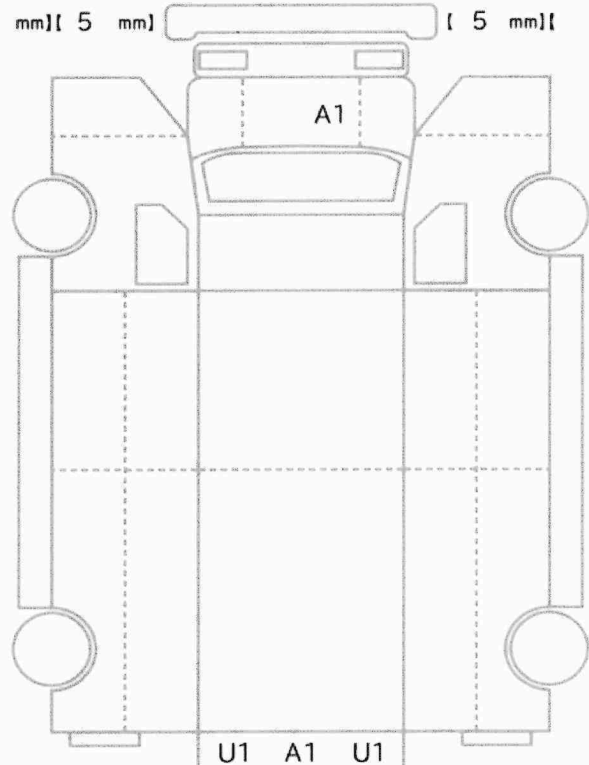

車体No	GDH206-1048438
登録No	

諸元	長さ 469 cm	幅 169 cm	高さ 198 cm
----	-----------	----------	-----------

{ mm} [ 5 mm] { 5 mm} [ mm]

{ mm} [ 1 mm] { 1 mm} [ mm]  
 { mm} [ mm] { mm} [ mm]

スペア あり ジャッキ あり 工具: あり