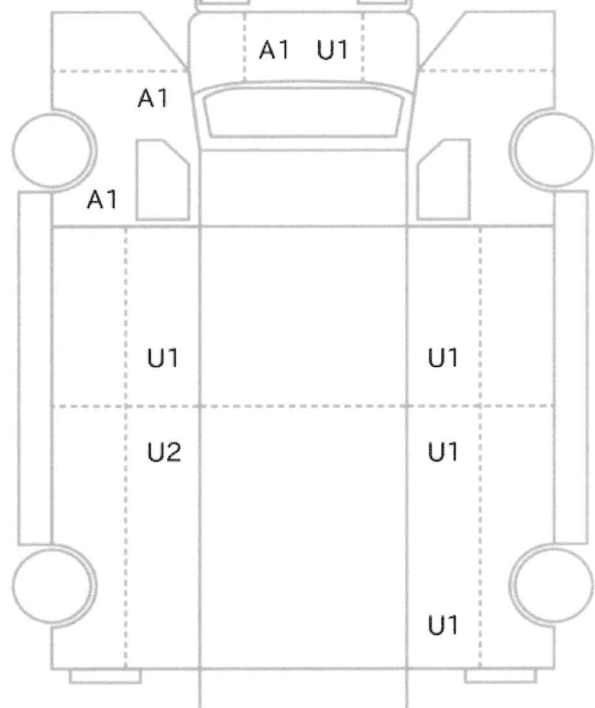

車体No	CYJ77D-7010525		
登録No			

諸元	長さ 1198 cm	幅 249 cm	高さ 378 cm
----	------------	----------	-----------

[4 mm][1 mm] [4 mm][4 mm]

[2 mm][4 mm] [4 mm][4 mm]
 [4 mm][4 mm] [4 mm][4 mm]

スペア あり ジャッキ なし 工具: なし