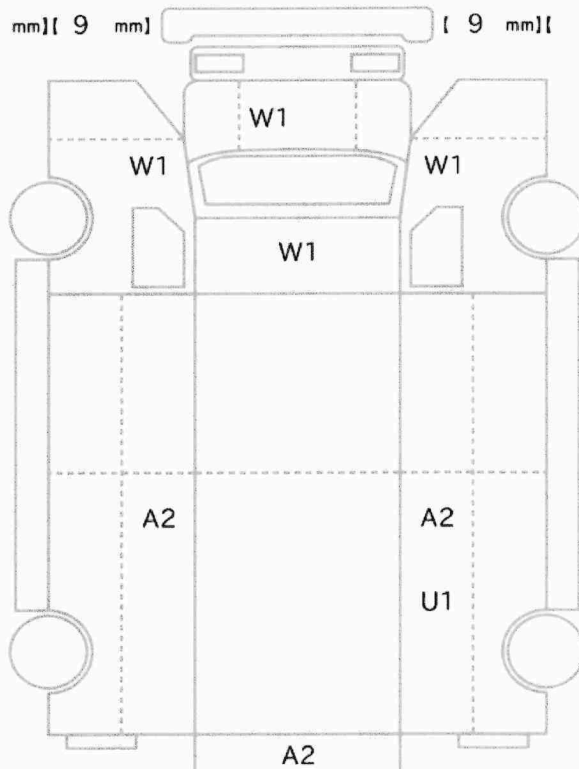

上物メーカー	上物年式	段数	吊り荷重
ｸﾞﾗﾝ	2023 年	4 段	2.93 t

車体No	FRR90-7189845
登録No	

諸元	長さ 818 cm	幅 227 cm	高さ 307 cm
----	-----------	----------	-----------

{ 9 mm} { 9 mm} { 9 mm} { mm}

{ 9 mm} { 9 mm} { 9 mm} { 9 mm}
{ mm} { mm} { mm} { mm}