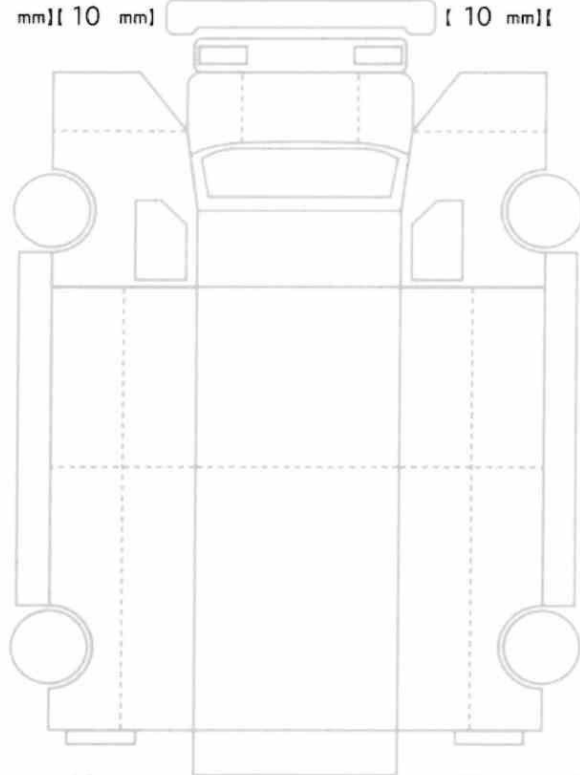

車体No	FK65FZ-
登録No	

諸元	長さ 861 cm	幅 249 cm	高さ 355 cm
----	-----------	----------	-----------

[ 10 mm] [ 10 mm] [ 10 mm] [ 10 mm]

[ 10 mm] [ 10 mm] [ 10 mm] [ 10 mm]  
 [ mm] [ mm] [ mm] [ mm]

スペア あり ジャッキ あり 工具: あり